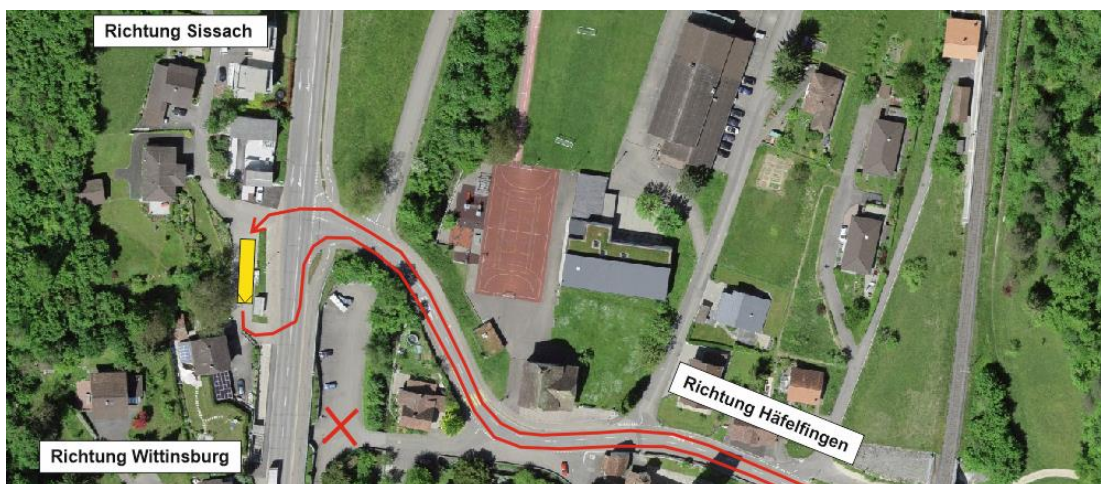

### Linie 109 Häfelfingen Dorf ab 12:19 Uhr Richtung Rümlingen und Rümlingen Dorf ab 12:24 Uhr Richtung Häfelfingen

Gültig ab Sonntag, 10. Dezember 2023

Sehr geehrte Fahrgäste

Wir möchten Sie über Folgendes informieren:

Die genannte Fahrt von Häfelfingen nach Rümlingen betrifft hauptsächlich die Kindergartenkinder und Primarschüler von Häfelfingen. Die Fahrt ab Rümlingen nach Häfelfingen betrifft hauptsächlich die Schüler der Sekundarschule Sissach.

Wichtig:

Ab Sonntag, dem 10. Dezember 2023 (Fahrplanwechsel), wird der heutige Halteort auf dem Parkplatz für die Linie 109 aufgehoben. Der neue Halteort für erwähnte Fahrten, wird neu an der Hauptstrasse, hinter der offiziellen Haltestelle Rümlingen Dorf, in Fahrtrichtung Wittinsburg / Läuelfingen bedient.